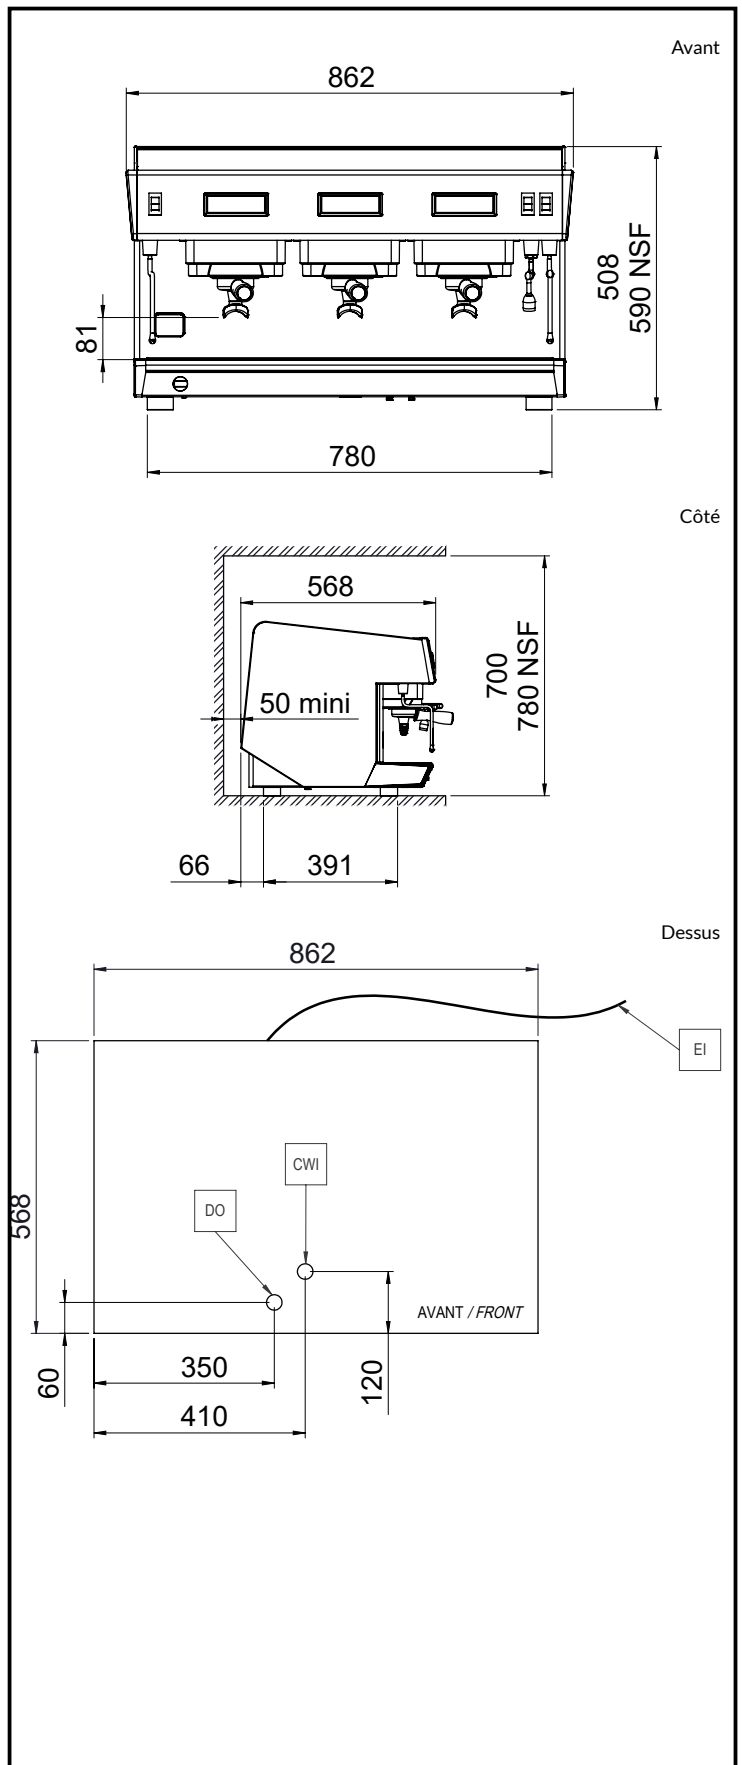

Classic 3 groupes

Électrique

Voltage :

602632 (CLASSIC3) 400 V/3N ph/50 Hz

Puissance de
raccordement

4.7 kW

Type de prise

Cable without plug

Eau

Température de l'eau
froide (min / max):

5 / 60 °C

Informations générales

Largeur extérieure 862 mm

Profondeur extérieure 568 mm

Hauteur extérieure 580 mm

Poids net : 76 kg

Volume brut : 0.8 m³

Durabilité

Consommation de
courant:

7.2 Amps

Certifications

La société se réserve le droit de modifier les spécifications techniques sans préavis.

2025.01.18

Part of

Electrolux
Professional
Group

UNIC